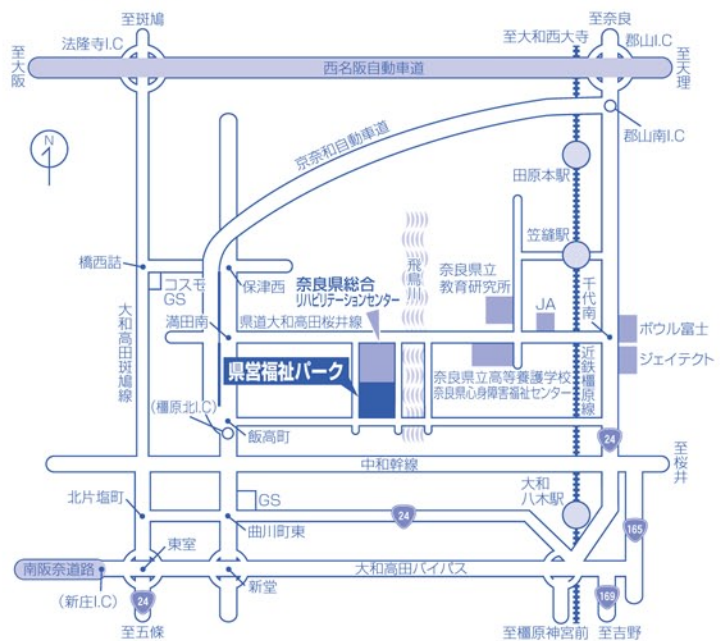

■アクセスマップ

■交通機関

近鉄笠縫駅……………1.3km徒歩20分
近鉄田原本駅…………タクシー約10分

・駐車場に限りがありますので、公共交通機関をご利用下さい。